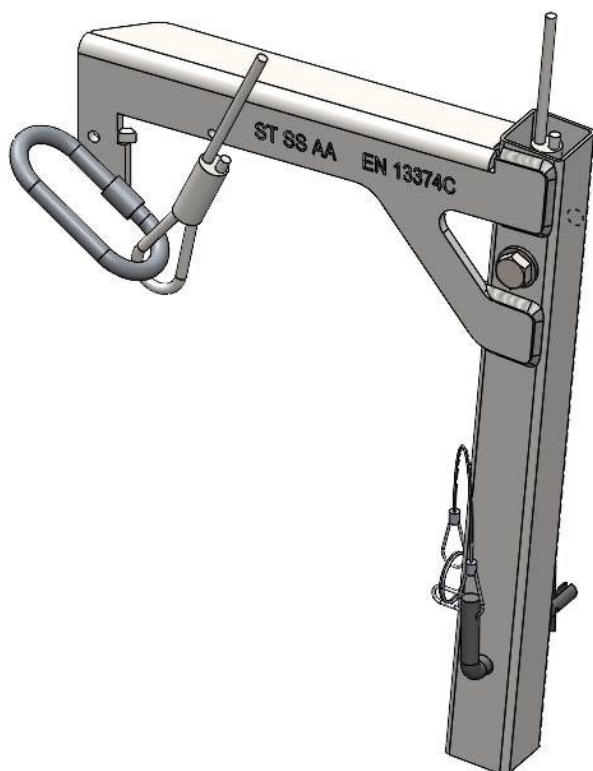

Fiche technique

Réf. 020908

Mini-crosse équipée pour ancrage bas de toit

LES + PRODUIT

CARACTERISTIQUES

Longueur produit (mm)	1040
Largeur produit (mm)	400
Hauteur produit (mm)	500
Poids produit (kg)	0

Descriptif technique

Système de fixation en acier galvanisé à installer sur les consoles ref 015 000 et 010 116. La mini crosse est munie d'une élingue de 60cm en double sécurité à accrocher sur l'ancrage bas de toit faisant parti du kit